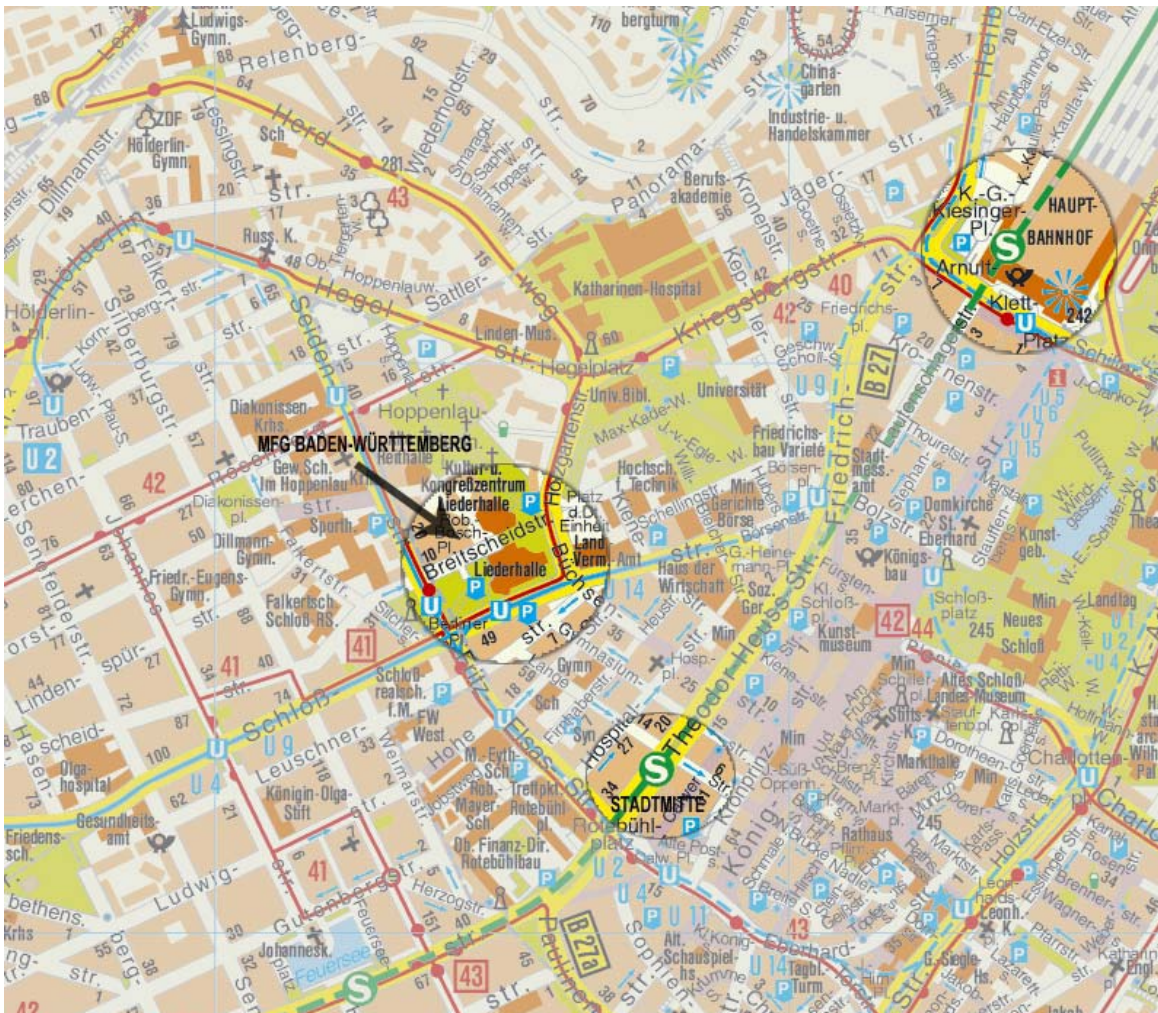

Anfahrtsskizze

Baden-Württemberg: Connected e.V. – bwcon
Breitscheidstr. 4
(Bosch-Areal)
70174 Stuttgart
Tel.: 0711-90715-500
Fax: 0711-90715-550

Anreise mit dem PKW

A 8 aus Richtung Karlsruhe:

Autobahnkreuz Stuttgart, Ausfahrt „Stuttgart-Zentrum“, in Richtung Stuttgart-Zentrum A 831.

A 831 in Richtung Stuttgart-Zentrum:

Nach Autobahnkreuz Stuttgart in Richtung Stuttgart Zentrum, nach Autobahn-Ende geradeaus weiter in Richtung Stuttgart-West bis zur Ampel am Ende des Zubringers, rechte Spur Richtung Stuttgart-West bis Rotebühlplatz, hier linksabbiegen in die Fritz-Elsaß-Str., geradeaus weiter über den Berliner Platz in die anschließende Seidenstr. – nächste Möglichkeit rechts abbiegen in die Breitscheidstr.; rechter Hand befindet sich das Parkhaus des Kultur- und Kongreßzentrums Liederhalle.

A 8 aus Richtung München:

Ausfahrt Stuttgart-Degerloch - B 27 Richtung Stadtmitte über Weinsteige und Charlottenplatz, geradeaus bis zum Tunnel folgen, im Tunnel links Richtung Kultur- und Kongreßzentrum Liederhalle – nach dem Tunnel (Schloßstr.) weitergeradeaus zum Berliner Platz – hier rechts abbiegen in die Seidenstr., nächste Möglichkeit rechts abbiegen in die Breitscheidstr.; rechter Hand befindet sich das Parkhaus des Kultur- und Kongreßzentrums Liederhalle.

Anreise mit öffentlichen Verkehrsmitteln (Hauptbahnhof)

Vom Hauptbahnhof fahren Sie mit den U-Bahnen U14 Richtung Heschl-Vogelrain, oder U9 Richtung Vogelsang. An der Haltestelle Liederhalle/Berliner Platz aussteigen und rechts in die Seidenstr. biegen. Die nächste Querstraße rechts – Sie befinden sich in der Breitscheidstraße.